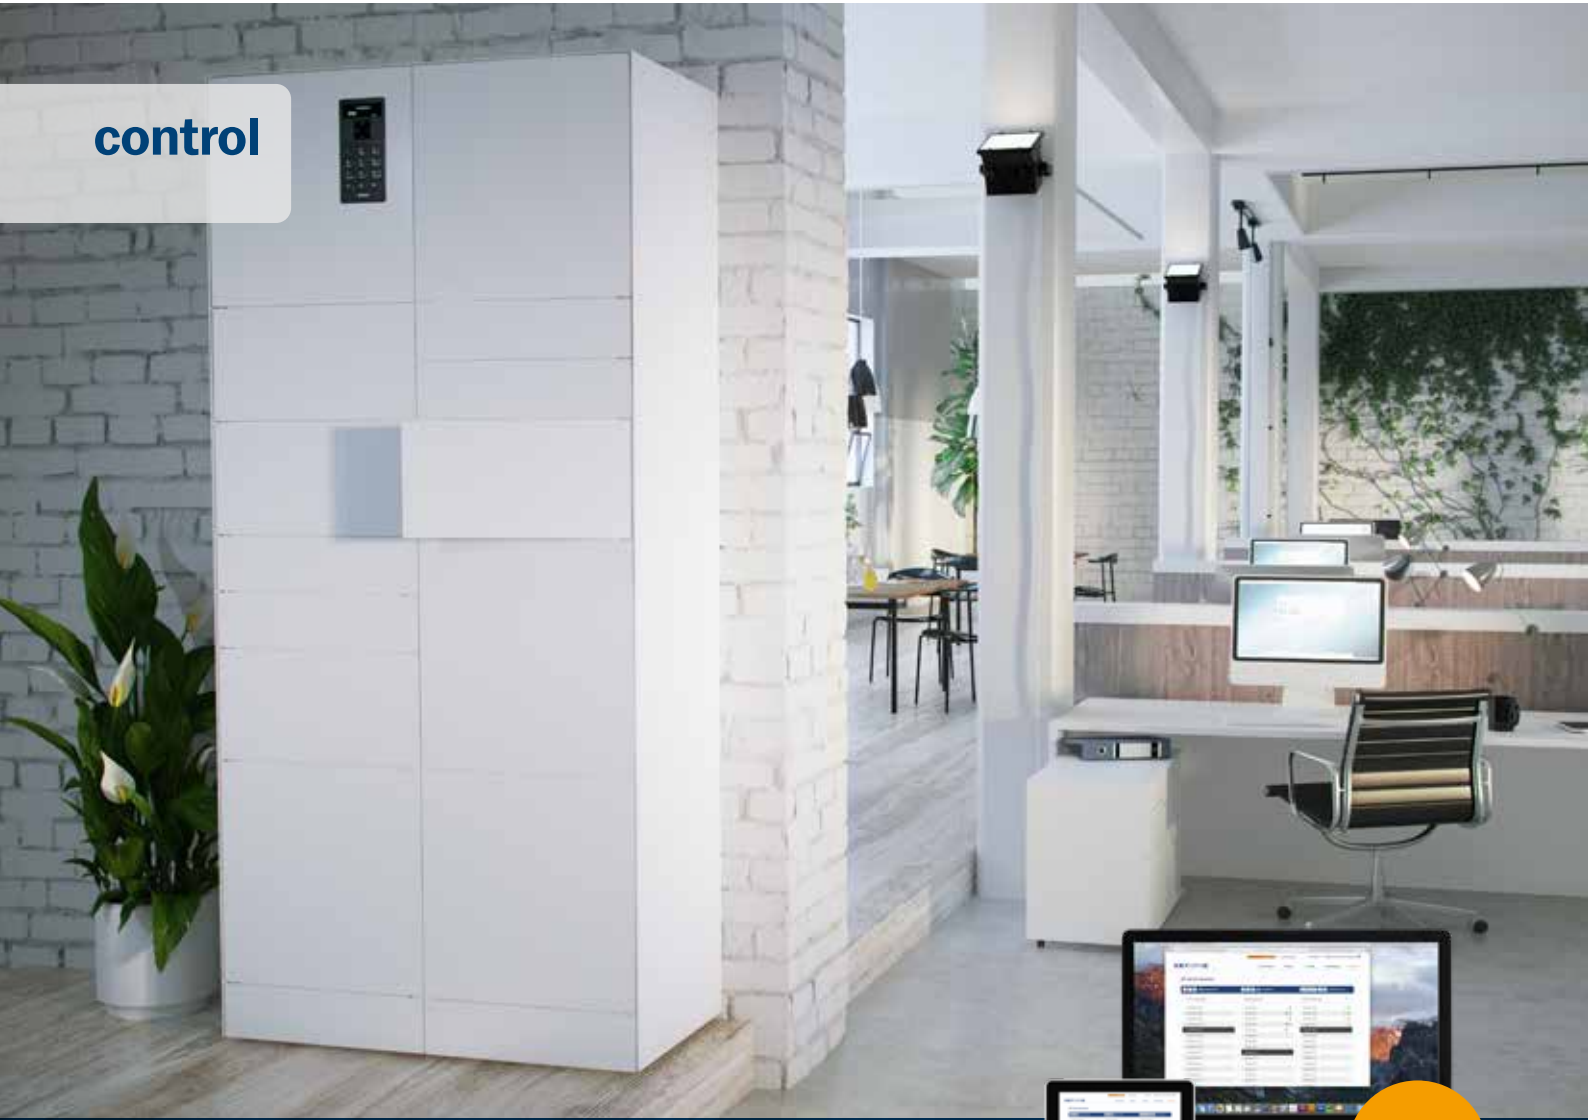

## ValueBox Control. Intelligent oppbevaring.

Nye ValueBox Control gjør at ansatte og organisasjoner som har mange passasjerer og tjenester, kan forenkle administrasjonen og forbedre sikkerheten for sensitivt eller kostbart utstyr og personlige eiendeler. Selv om den er like kompakt, gjør den oppdaterte designen det mulig å oppbevare vesker, bærbare PC-er, projektorer, kameraer og andre store gjenstander med samme gode sikkerhet som for bedriftens nøkler.