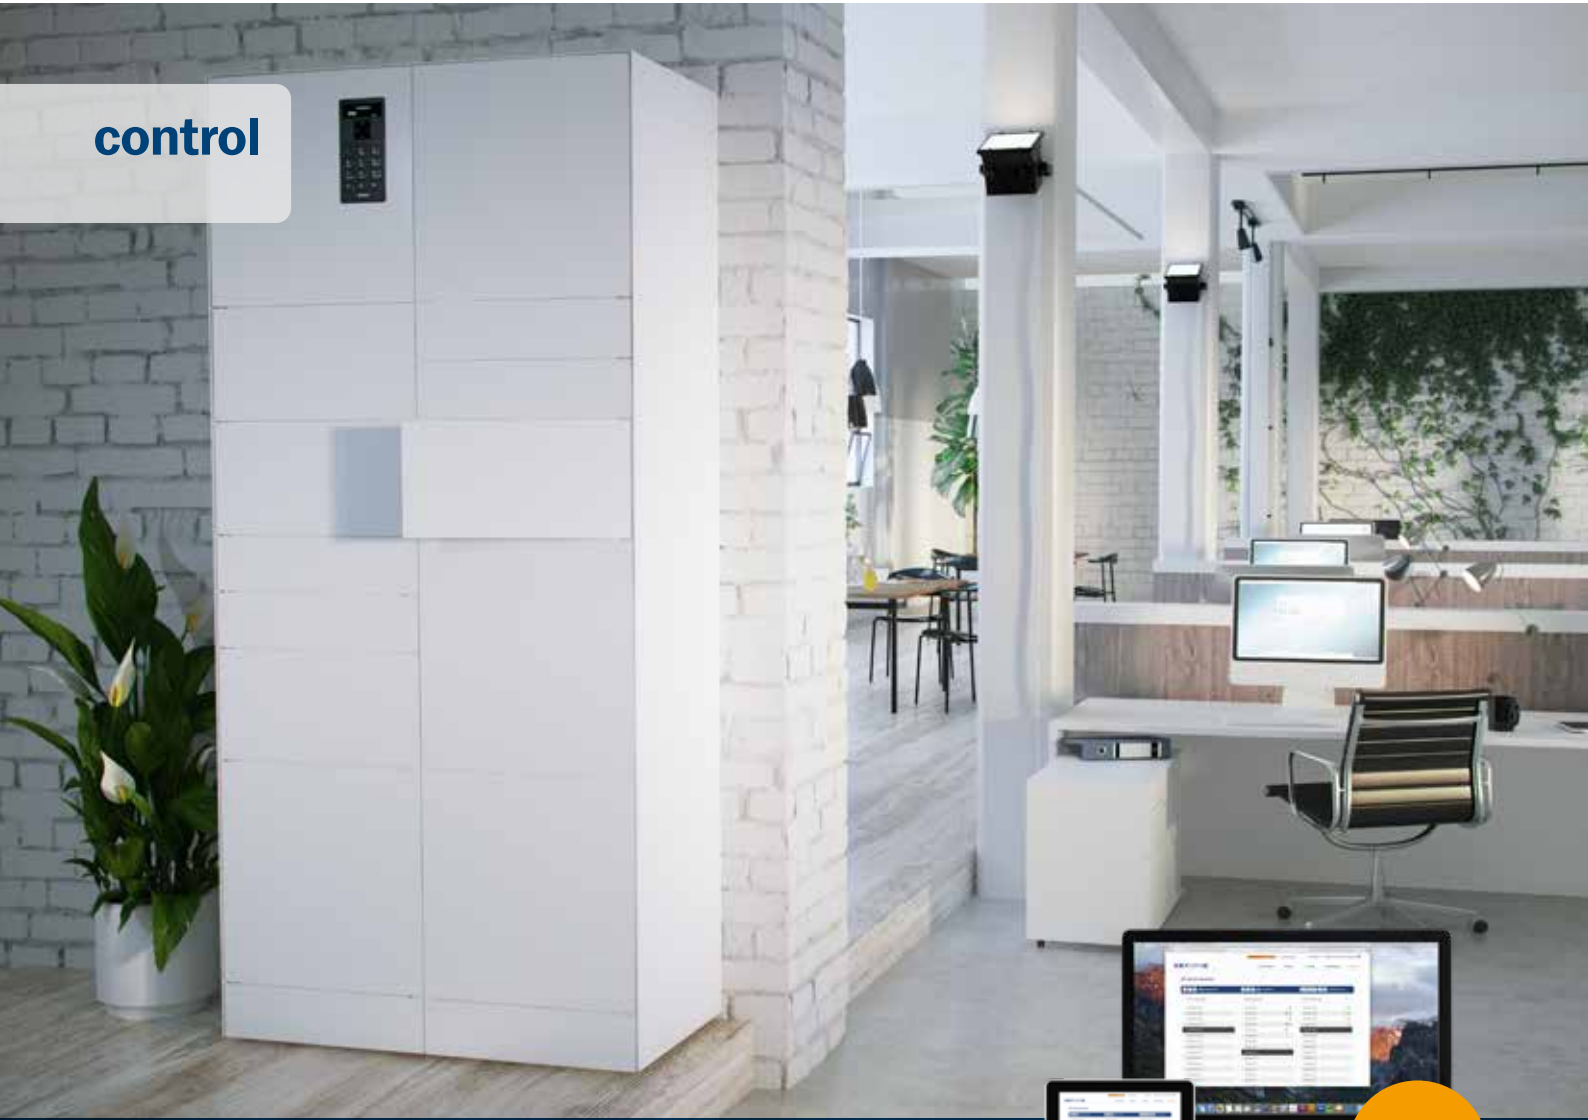

## ValueBox Control. Intelligente opslag.

De nieuwe ValueBox Control biedt meer mogelijkheden voor organisaties met veel personeel, passagiers en services om de administratie en beveiliging rond gevoelige of dure apparatuur en persoonlijke bezittingen te vereenvoudigen. De nieuwe en bijgewerkte look betekent dat er nu, ondanks het behoud van het compacte formaat, grotere items zoals tassen, laptops, projectoren of camera's kunnen worden opgeborgen met dezelfde hoge beveiliging als de sleutels van het bedrijf.