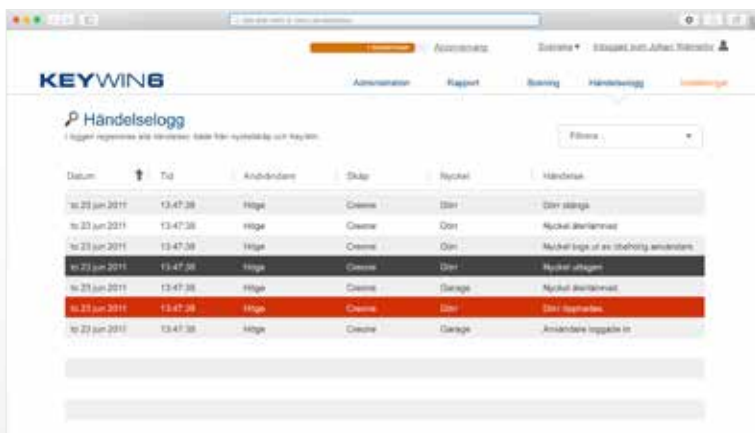

control

**Smart en simpel.**

Beheerderstool voor kostbaarheden en sleutelbeheer.

# KEYWIN6 - krachtiger in de cloud.

Digitale systematisering, controle en bediening.

Wij kunnen u vandaag nog laten zien hoe u uw sleutels zo goed mogelijk kunt beheren. Wij bieden veilige controle en een zekere hantering of het nu om enkele of om duizenden sleutels gaat.

## Beheer

Met een slimme zoekfunctie krijgt u eenvoudig een compleet overzicht. Vind eenvoudig de juiste gebruiker of sleutel. Selecteer een sleutel en kijk welke gebruikers en groepen aan een specifieke sleutel zijn gekoppeld, of selecteer gebruikers of groepen om te zien aan welke sleutels zij zijn gekoppeld.