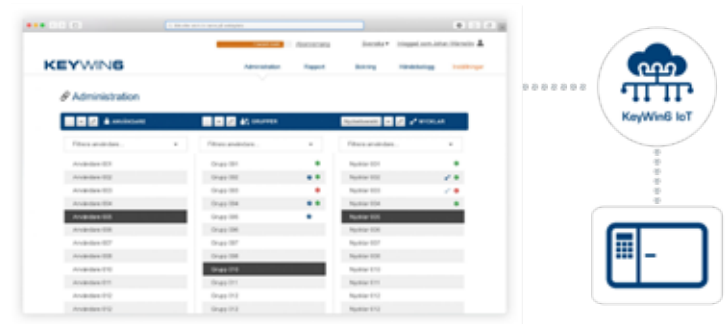

## VALUEBOX

### Sluit uw kluisen aan

Met uw waardevolle spullen in onze ValueBox-kluisen krijgt u extra controle en een veiligere opslag wanneer u verbinding maakt met KeyWin6. Zo krijgt u betere mogelijkheden om zowel sleutels als het gebruik en de hantering van waardevolle zaken en apparatuur te controleren.

KeyWin6 is ook verkrijgbaar voor mobiele applicaties.

## KeyWin6 IoT

NIEUWS

Onze KeyWin6 clouddienst is gebaseerd op IoT-technologie via Microsoft Azure. Ondanks de geavanceerde, moderne en veilige technologie is eenvoudig het sleutelwoord voor KeyWin6 IoT. Er is geen lokale software-installatie vereist, onze IoT-producten maken alleen via uitgaande communicatie verbinding met de KeyWin6-clouddienst. Door geavanceerde technologie vereenvoudigen en verlagen we de kosten voor onze klanten - precies zoals het hoort.