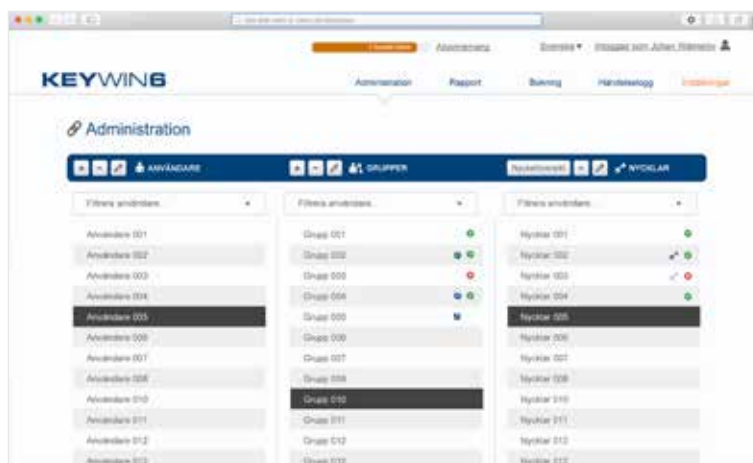

control

**Smart en simpel.**

Beheerderstool voor kostbaarheden en sleutelbeheer.

## Beheer

Met een slimme zoekfunctie krijgt u eenvoudig een compleet overzicht. Vind eenvoudig de juiste gebruiker of sleutel. Selecteer een sleutel en kijk welke gebruikers en groepen aan een specifieke sleutel zijn gekoppeld, of selecteer gebruikers of groepen om te zien aan welke sleutels zij zijn gekoppeld.