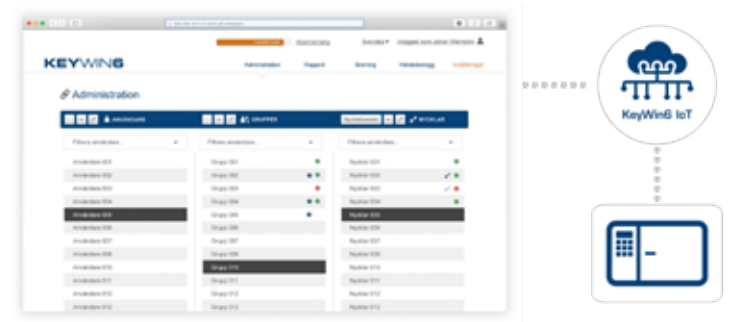

Toutes les alarmes du journal sont indiquées par un marquage rouge très clair et vous donnent des informations claires sur l'objet ou la personne qui a déclenché l'alarme.

VALUEBOX

Connectez vos coffres-forts

Avec vos objets de valeur dans nos coffres-forts ValueBox, un contrôle supplémentaire et un stockage plus sûr sont créés lorsque vous vous connectez à KeyWin6. Ensuite, vous avez plus de possibilités de contrôler à la fois les clés, l'utilisation et la manipulation des objets de valeur et de l'équipement.

KeyWin6 est également disponible pour des applications mobiles.

KeyWin6 IoT

NOUVEAUTÉ

Notre service cloud KeyWin6 est basé sur la technologie IoT via Microsoft Azure. Malgré la technologie avancée, moderne et sécurisée - la simplicité est le mot clé de KeyWin6 IoT. Aucune installation de logiciel local n'est requise, nos produits IoT se connectent uniquement via une communication sortante au service cloud KeyWin6. Grâce à une technologie de pointe, nous simplifions et réduisons les coûts pour nos clients - c'est exactement ce qu'il faut.

Intégration

NOUVEAUTÉ

Intégration avec vos autres systèmes de contrôle d'accès. Nous vivons aujourd'hui dans un monde connecté qui nécessite donc que différents types de produits puissent communiquer entre eux. Avec notre moteur d'intégration ou API, vous pouvez facilement vous intégrer à notre écosystème avec vos autres systèmes, ce qui évite les duplications administratives inutiles.