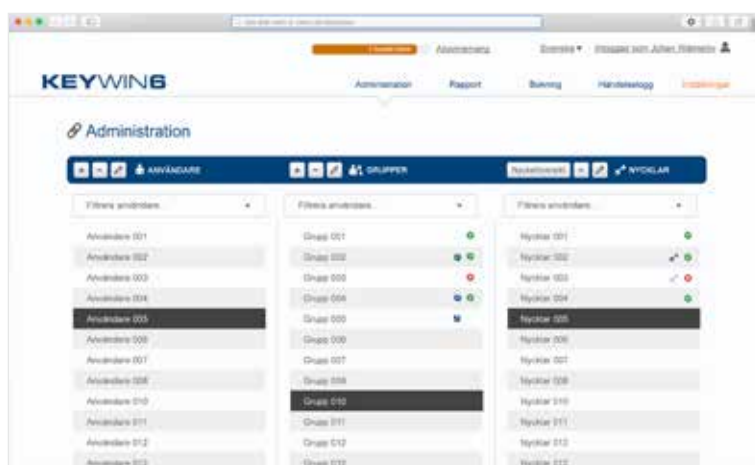

control

Intelligent et simple.

Outils d'administration pour la gestion des objets de valeur et des clés.

KEYWIN6 - plus puissant dans le cloud.

Systematisation, contrôle et gestion numériques.

Laissez-nous vous montrer aujourd'hui comment gérer au mieux vos clés. Nous offrons un contrôle et un traitement sécurisés, qu'il s'agisse de quelques clés ou de milliers de clés.

Administration

Avec la fonction de recherche intelligente, vous obtenez facilement un aperçu complet. Trouvez facilement le bon utilisateur ou la bonne clé. Sélectionnez une clé pour voir quels utilisateurs et groupes sont associés à une clé spécifique, ou sélectionnez des utilisateurs ou des groupes pour voir quelles clés leur sont associées.