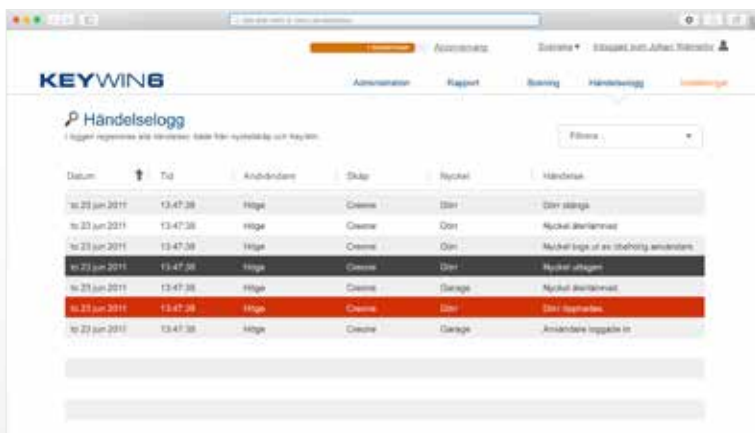

control

Intelligent et simple.

Outils d'administration pour la gestion des objets de valeur et des clés.

KEYWIN6 - plus puissant dans le cloud.

Systematisation, contrôle et gestion numériques.

Laissez-nous vous montrer aujourd'hui comment gérer au mieux vos clés. Nous offrons un contrôle et un traitement sécurisés, qu'il s'agisse de quelques clés ou de milliers de clés.

Administration

Avec la fonction de recherche intelligente, vous obtenez facilement un aperçu complet. Trouvez facilement le bon utilisateur ou la bonne clé. Sélectionnez une clé pour voir quels utilisateurs et groupes sont associés à une clé spécifique, ou sélectionnez des utilisateurs ou des groupes pour voir quelles clés leur sont associées.